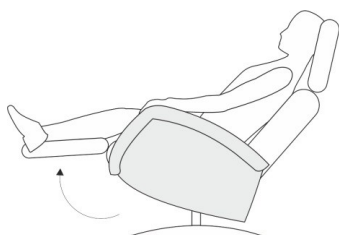

Popis / znázornění funkce:

Když je podnožka vysunuta, područky se současně sklopí do pohodlné polohy.

Výběr vzhledu opěráku a područek:

Lze libovolně kombinovat mezi sebou za stejnou cenu.

výška: 108 - 112